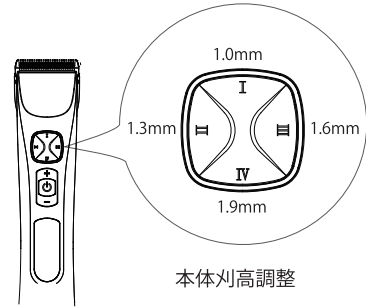

*刃が稼働した状態で調整出来ます。

ウイングブレードの鋭い切味

アタッチメント(8サイズ)

【オプション】

FEEL クリッパーコーム
サロン様価格 各色 1,500円(税別)
ブラック/ベージュ

FEEL フェードブラシ
サロン様価格 1,200円(税別)

製品名 / BTM P28
 本体サイズ / 高さ195mm×横幅45mm×縦幅35mm 重量249g
 材質 / ABS樹脂、ステンレス
 電源方式 / 充電・交流式(コードレス・AC電源両対応)
 定格電圧 / 100V-240V (フリーボルト)
 定格周波数 / 50/60 Hz
 バッテリー / 3.7V/2600mh
 バッテリー種類 / リチウムイオン電池
 充電時間 / フル充電まで3時間
 稼働時間 / 250分
 防水加工 / 水洗い可能(ヘッド部)
 本体刈高調整 / 1.0mm/ 1.3mm/ 1.6mm/ 1.9mm
 アタッチメント / 3mm,6mm,9mm,12mm,15mm,18mm,21mm,25mm
 サロン様価格 / 20,000円(税別)